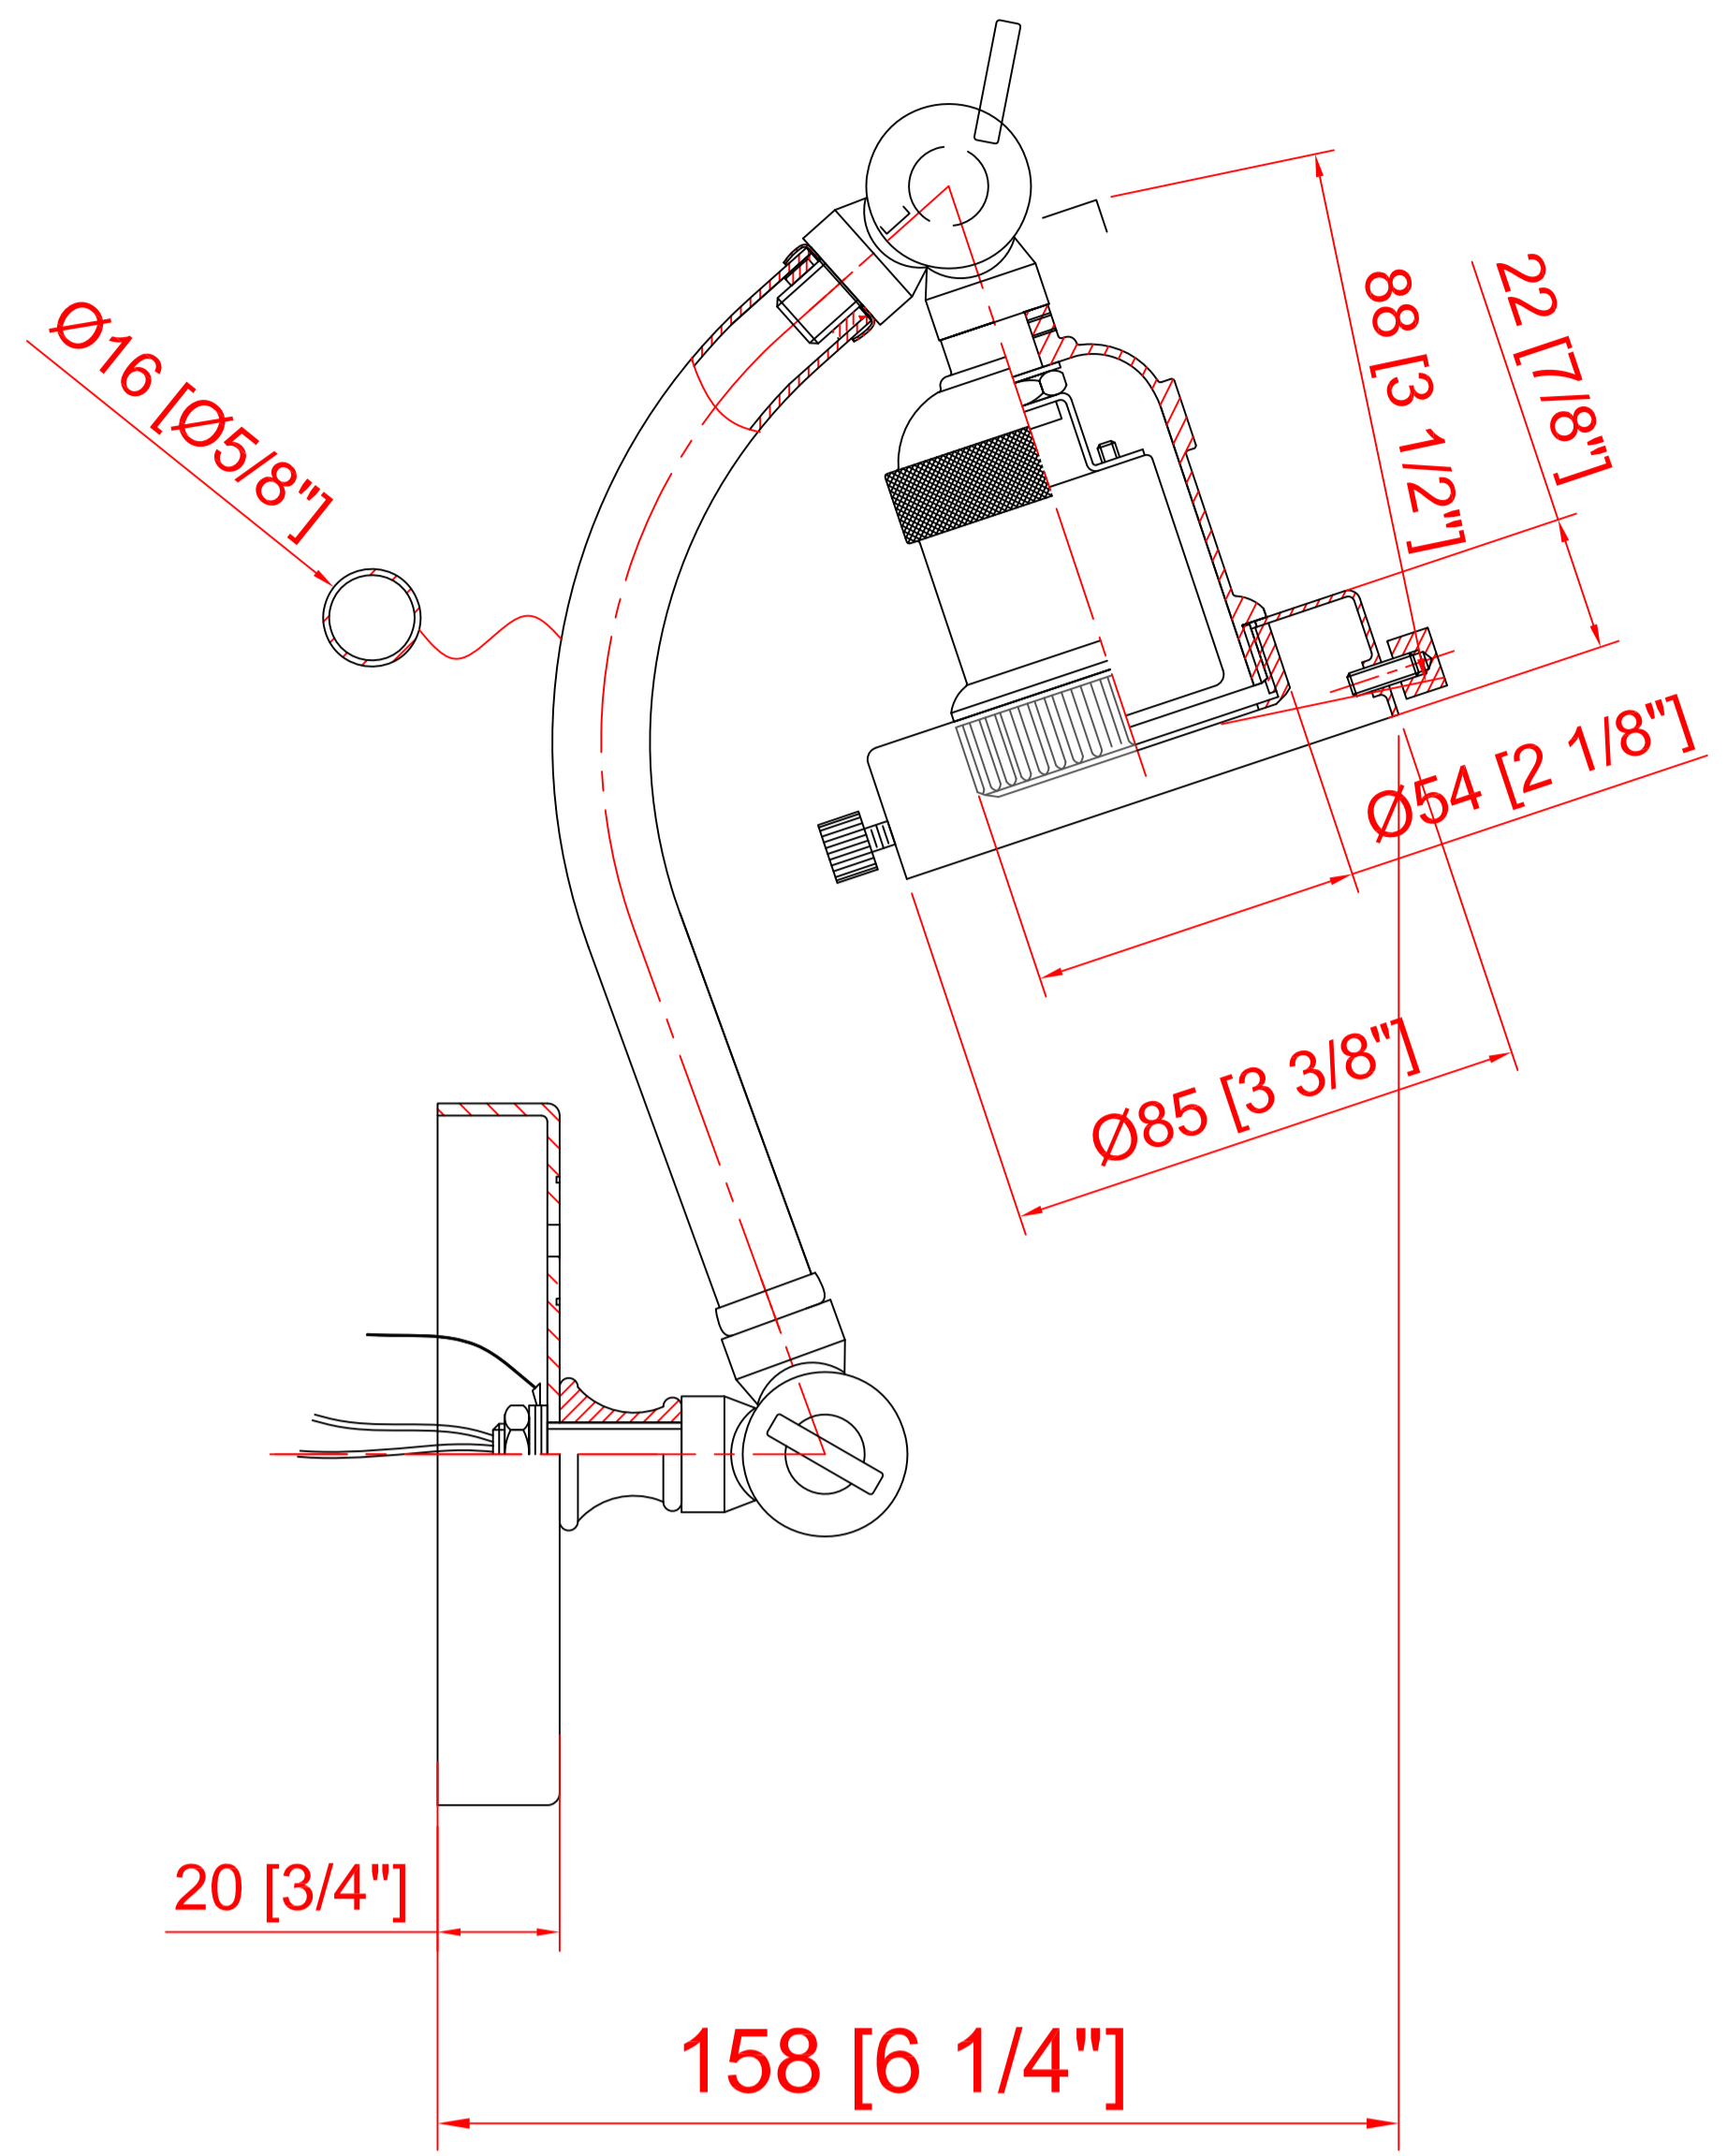

Ø10 [Ø3/8"]

ITEM:515-1W

ITEM:515-1W