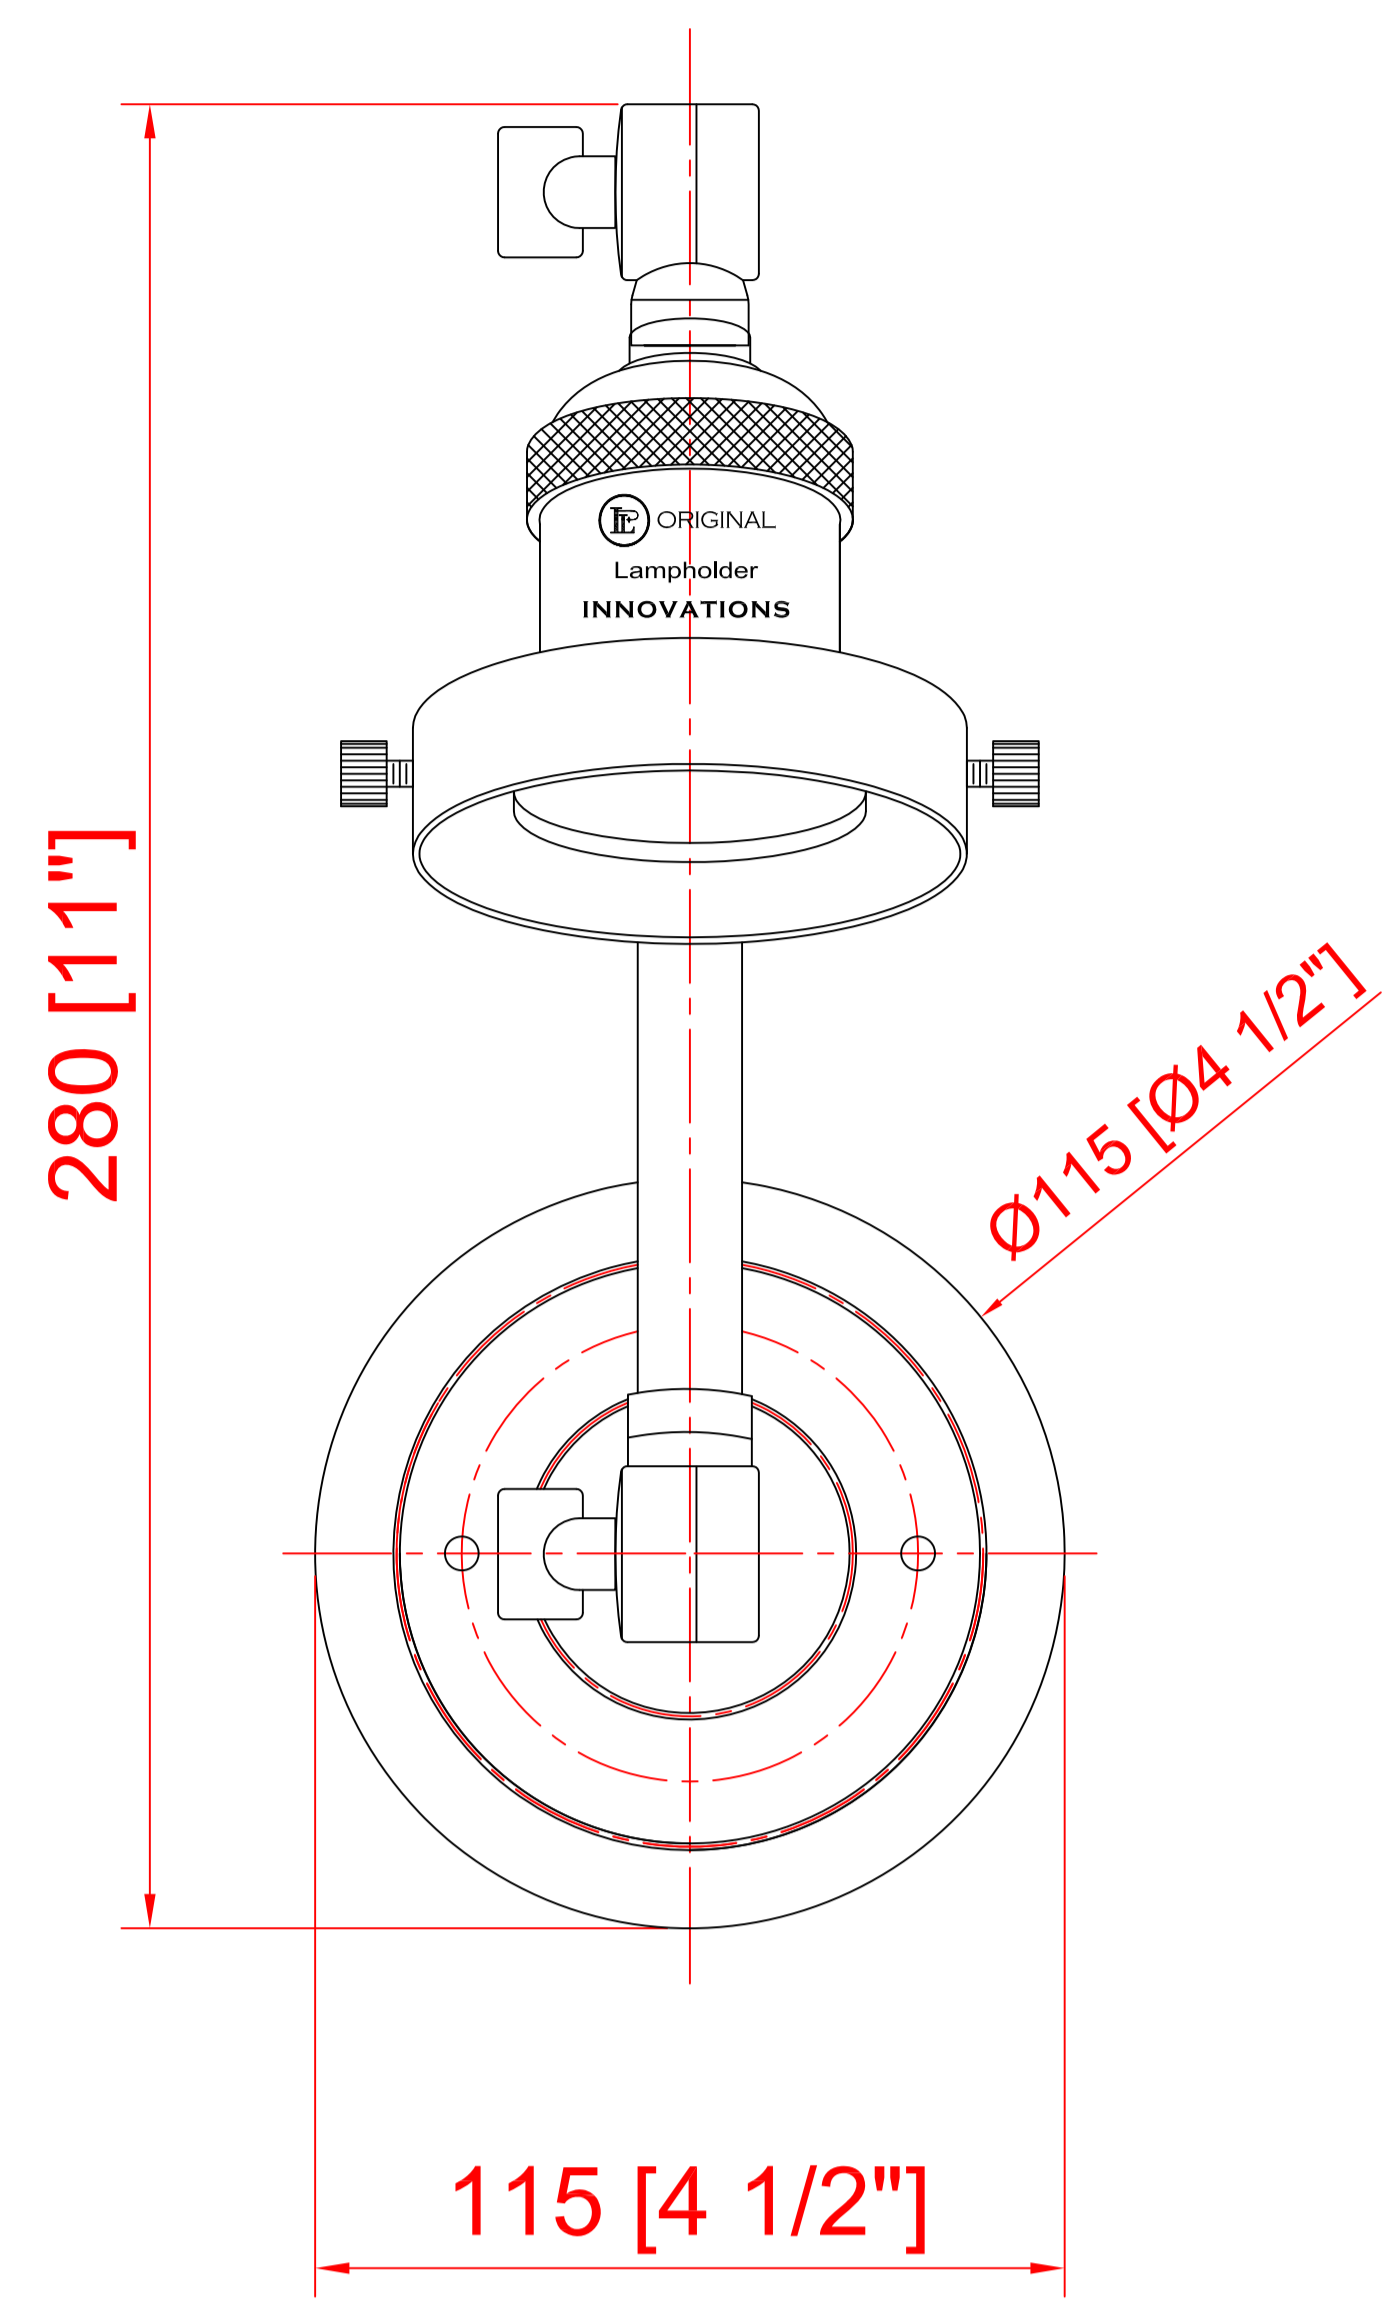

Ø10 [Ø3/8"]

ITEM:515-1W

ITEM:515-1W