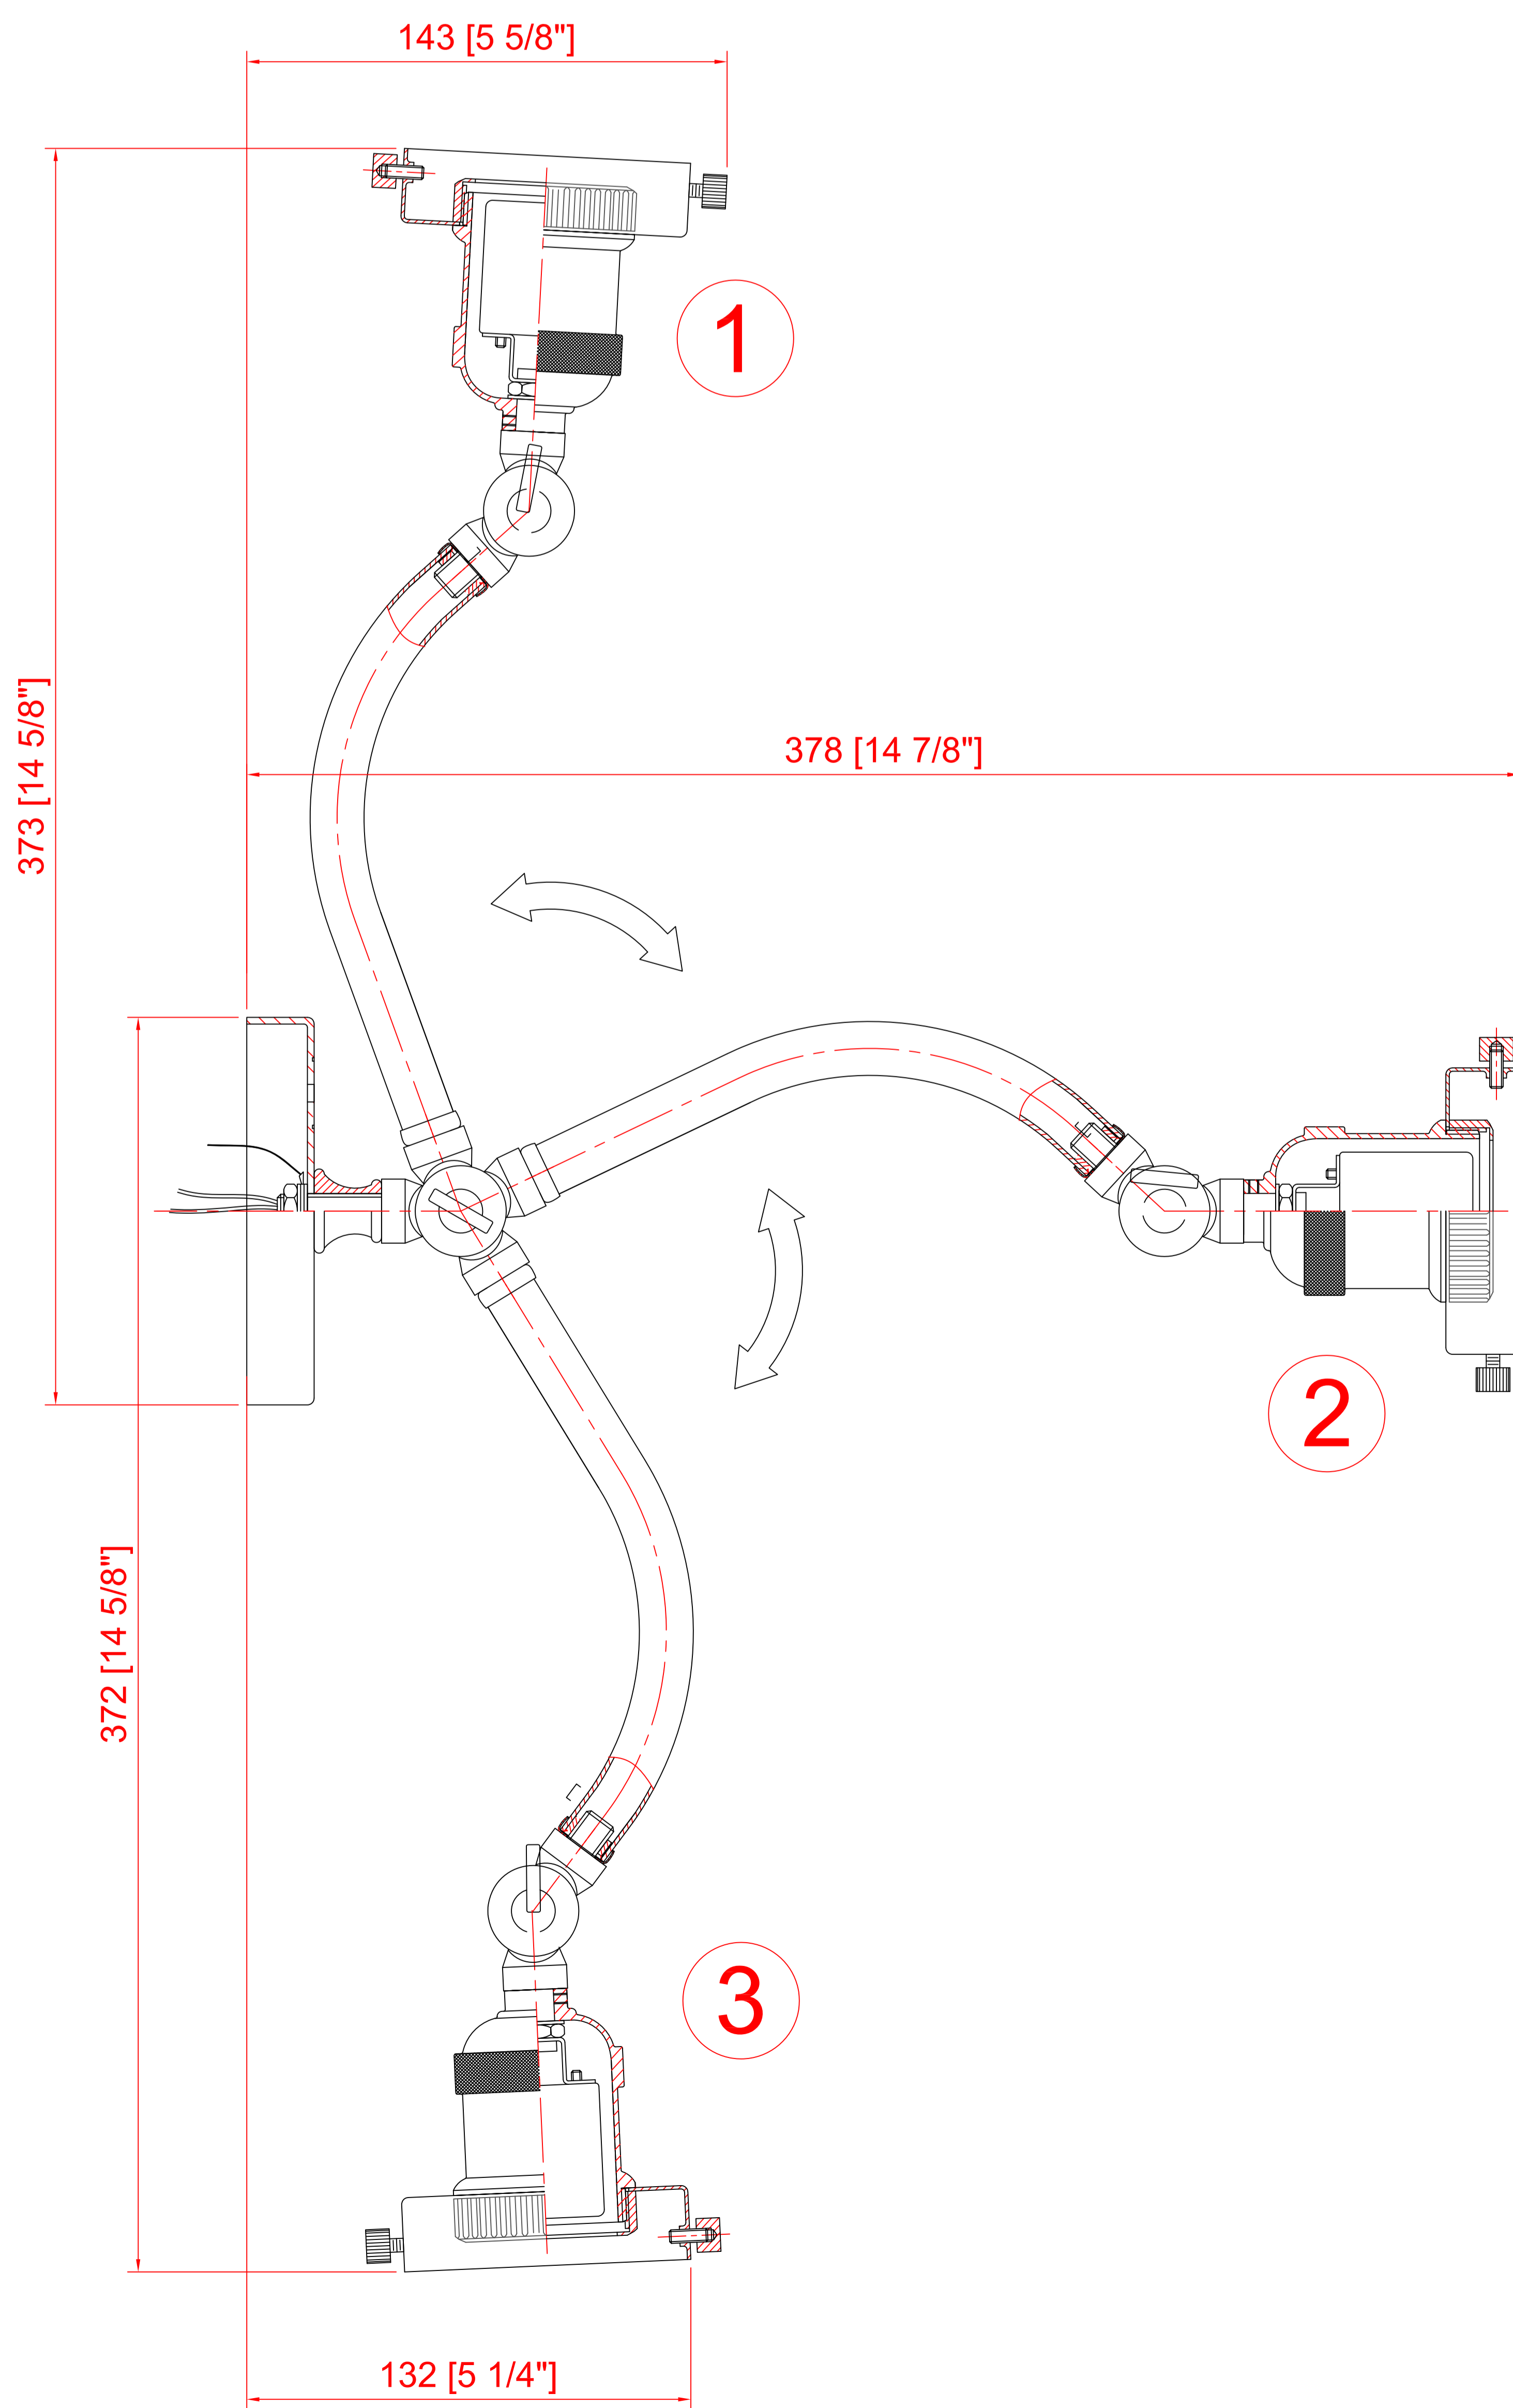

Ø10 [Ø3/8"]

ITEM:515-1W

ITEM:515-1W